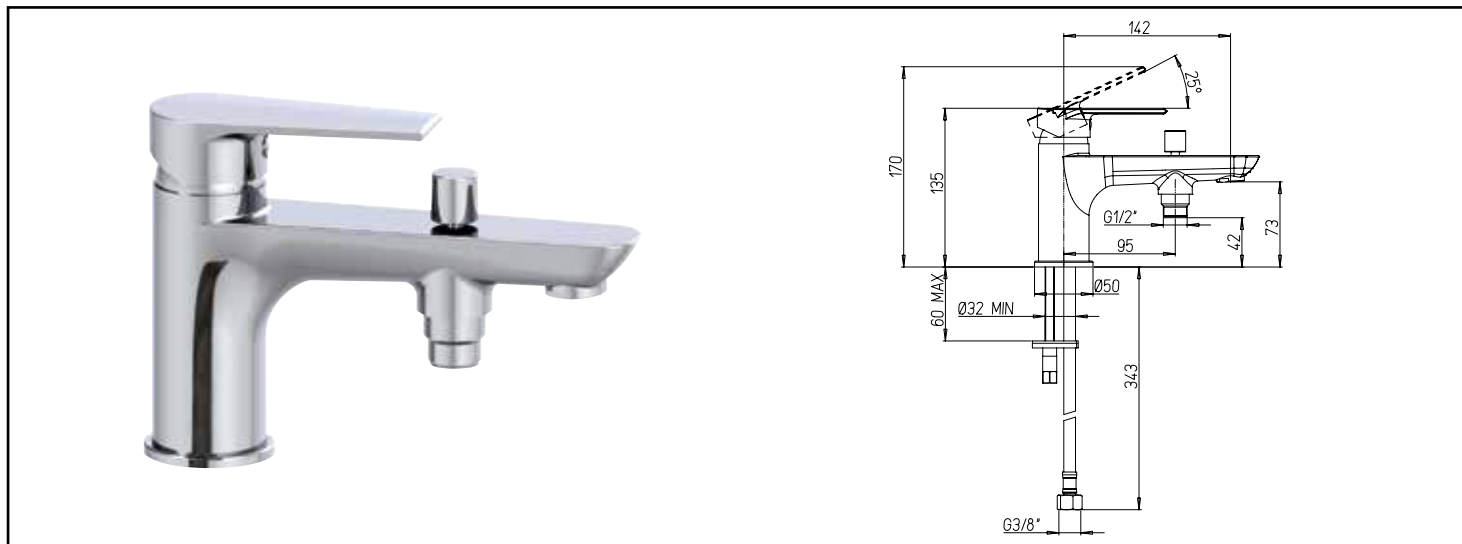

Référence : **501012125**

## MITIGEUR BAIN-DOUCHE MONOTROU CALIPSO C2 - ROLF

■ **INSTALLATION RAPIDE ET FACILE.**

■ **ECONOMIES D'EAU ET D'ÉNERGIE GRÂCE À LA TECHNOLOGIE C2**

<b>DESCRIPTION</b>	Chromé - Manette métal - Cartouche céramique Ø35 mm - Bec fixe avec aérateur anticalcaire - Limiteur de débit par point dur - Limiteur de température réglable - Un point de fixation - Inverseur automatique - Flexibles d'alimentation EPDM livrés pré-montés 450 mm - NF classement E3/1 C2 A1 U3 (BBCA).
<b>APPLICATIONS</b>	Bain-douche monotrou
<b>CONDITIONS D'UTILISATION</b>	Pression maximum : 5 bar - Pression d'utilisation : 3 bar - Température maximum de l'eau : 80°C (176°F) - produit Conforme aux réglementations en vigueur
<b>COMPATIBILITÉ</b>	S'installe sur tous les types de baignoire monotrou
<b>PRÉCAUTION D'EMPLOI</b>	0
<b>SPECIFICATIONS D'INSTALLATION</b>	1 point de fixation - Raccordement 12/17 (G3/8")
	Garantie 10 ans contre tout vice de fabrication y compris pour les cartouches - Cf conditions générales de vente
<b>PRESCRIPTION DE POSE</b>	Avant le montage nettoyer la tuyauterie pour éliminer toute impureté
<b>PRESCRIPTION D'ENTRETIEN</b>	Nettoyage à l'eau savonneuse avec un chiffon doux et bien sécher - Ne pas utiliser de produits nocifs, abrasifs ou chlorés